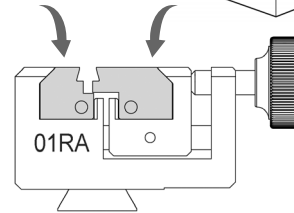

STANDARD

D749946ZB

Cutter 12L
Fresa 12L
Fräser 12L
Fraise 12L
Fresa 12L
Fresa 12L