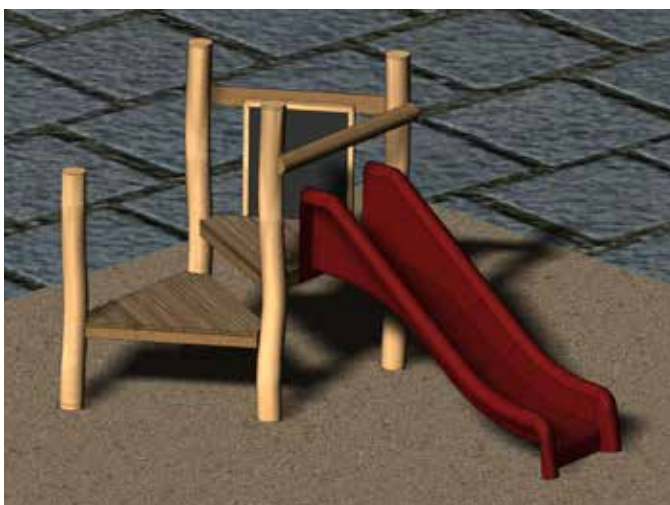

Driehoekmodel speelhuisje

Speelhuisje met dak op een driehoeksplateau.

Speelhuisje - Glijden

Het speelhuisje driehoeksplateau met dak is voorzien van een RVS glijbaan en klimnetje. Een ideaal speeltoestel voor jongere kinderen om te verstoppen, glijden en elkaar geheimpjes te vertellen.

Leeftijd: vanaf 4 jaar

Lengte x Breedte x Hoogte: 350 x 150 x 300cm

Maximale valhoogte: 100cm

Minimale valzone: 700 x 500cm

Niet geschikt voor mindervaliden

5018R

Op aanvraag

Op aanvraag

Kleuter Glij Palet

Kleutertoestel met krijtbord en glijbaan.

Speelhuisje - Glijden

Open speelhuisje, vooral geschikt voor aller kleinste kinderen. Het toestel bestaat uit 2 lage driehoeksplateau's, een van de zijkant toegankelijk krijtbord en glijbaan. ook leverbaar met rvs glijbaan of met een ander speelelement in plaats van het krijtbord.