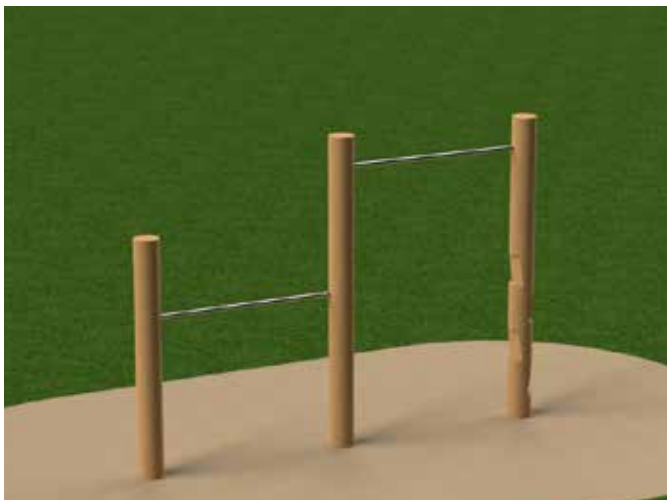

5062R

Op aanvraag

Op aanvraag

Klim- duikelrek

Klim- duikelrek met duikelstang op 100 cm en rekstok op 180cm hoogte.

Duikelen

Klim- duikelrek vervaardigd uit robinia hardhout met RVS duikelstang en rekstok. De duikelstang zit op 100cm en de rekstok op 180cm hoogte gemonteerd. Buiten deze combinatie zijn er nog diverse andere uitvoeringen mogelijk.

Leeftijd: vanaf 4 jaar

Lengte x Breedte x Hoogte: 280 x 16 x 200cm

Maximale valhoogte: 100cm

Minimale valzone: 380 x 340cm

Niet geschikt voor mindervaliden