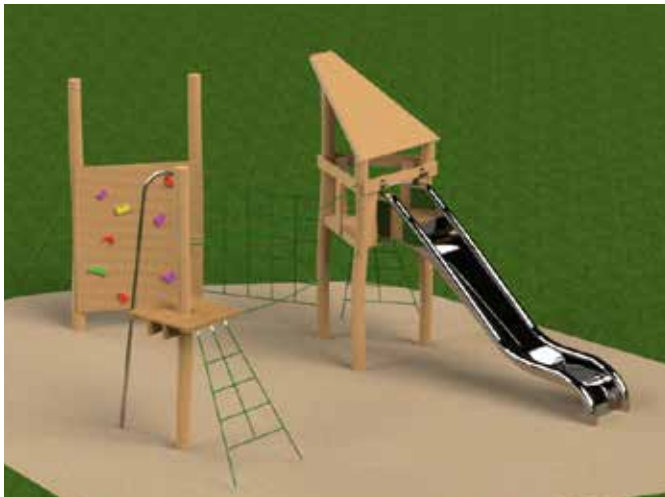

Leeftijd: vanaf 4 jaar

Lengte x Breedte x Hoogte: ca. 585 x 568 x 400cm

Maximale valhoogte: ca. 210cm

Minimale valzone: ca. 900 x 800cm

Niet geschikt voor mindervaliden

6057R

Op aanvraag

Op aanvraag