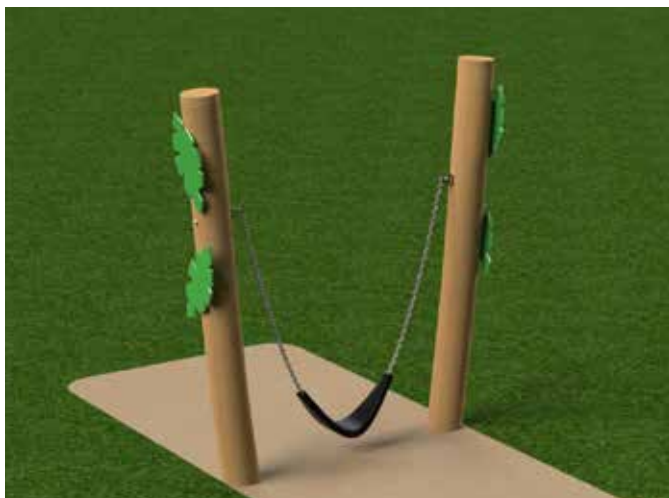

6002RA

Op aanvraag

Op aanvraag

Peuterschommel Philo

Enkele peuterschommel, met flexibel zitje en bladdecoratie.

Schommelen - Gethematiseerd

Enkele peuterschommel, voorzien van flexibel peuterzitje met de ophanging op 130cm. Een eenvoudig toestel waarop de jongere kinderen veel plezier beleven. Erg geschikt voor speelplekken met minder beschikbare ruimte.

Leeftijd: van 2 - 8 jaar

Lengte x Breedte x Hoogte: 155 x 16 x 180cm

Maximale valhoogte: 90cm

Minimale valzone: 300 x 155cm

Niet geschikt voor mindervaliden