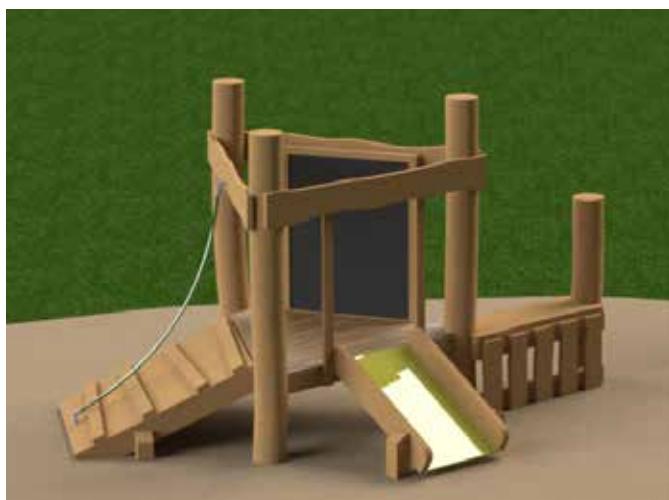

5052RA

Op aanvraag

Op aanvraag

Peutercombintie Wijzneus (met winkeltje)

Peutertoestel met glijbaantje en enkele speelelementen voor de allerkleinste.

Speelhuisje - Glijden - Educatief - Inclusive play

De Peutercombi Wijzneus is een combinatietoestel voor de aller kleinste. Het toestel heeft maximum plateauhoogte van 40cm en is voorzien van een plateau, hellingbaan, winkeltje, schoolbord en glijbaan. Dit maakt het een toegankelijk en divers speeltoestel, ideaal voor een peuterspeelzaal of buitenschoolse opvang.

Leeftijd: vanaf 4 jaar

Lengte x Breedte x Hoogte: 270 x 180 x 150cm

Maximale valhoogte: < 60cm

Minimale valzone: 570 x 480cm

Geschikt voor mindervaliden