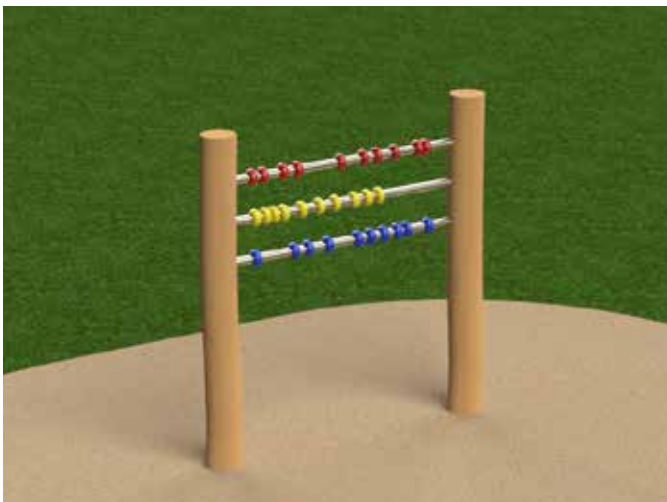

Voor alle leeftijden

Lengte x Breedte x Hoogte: 100 x 16 x 130cm

Maximale valhoogte: N.v.t.

Minimale valzone: N.v.t.

Geschikt voor mindervaliden

6109R

Op aanvraag

Op aanvraag