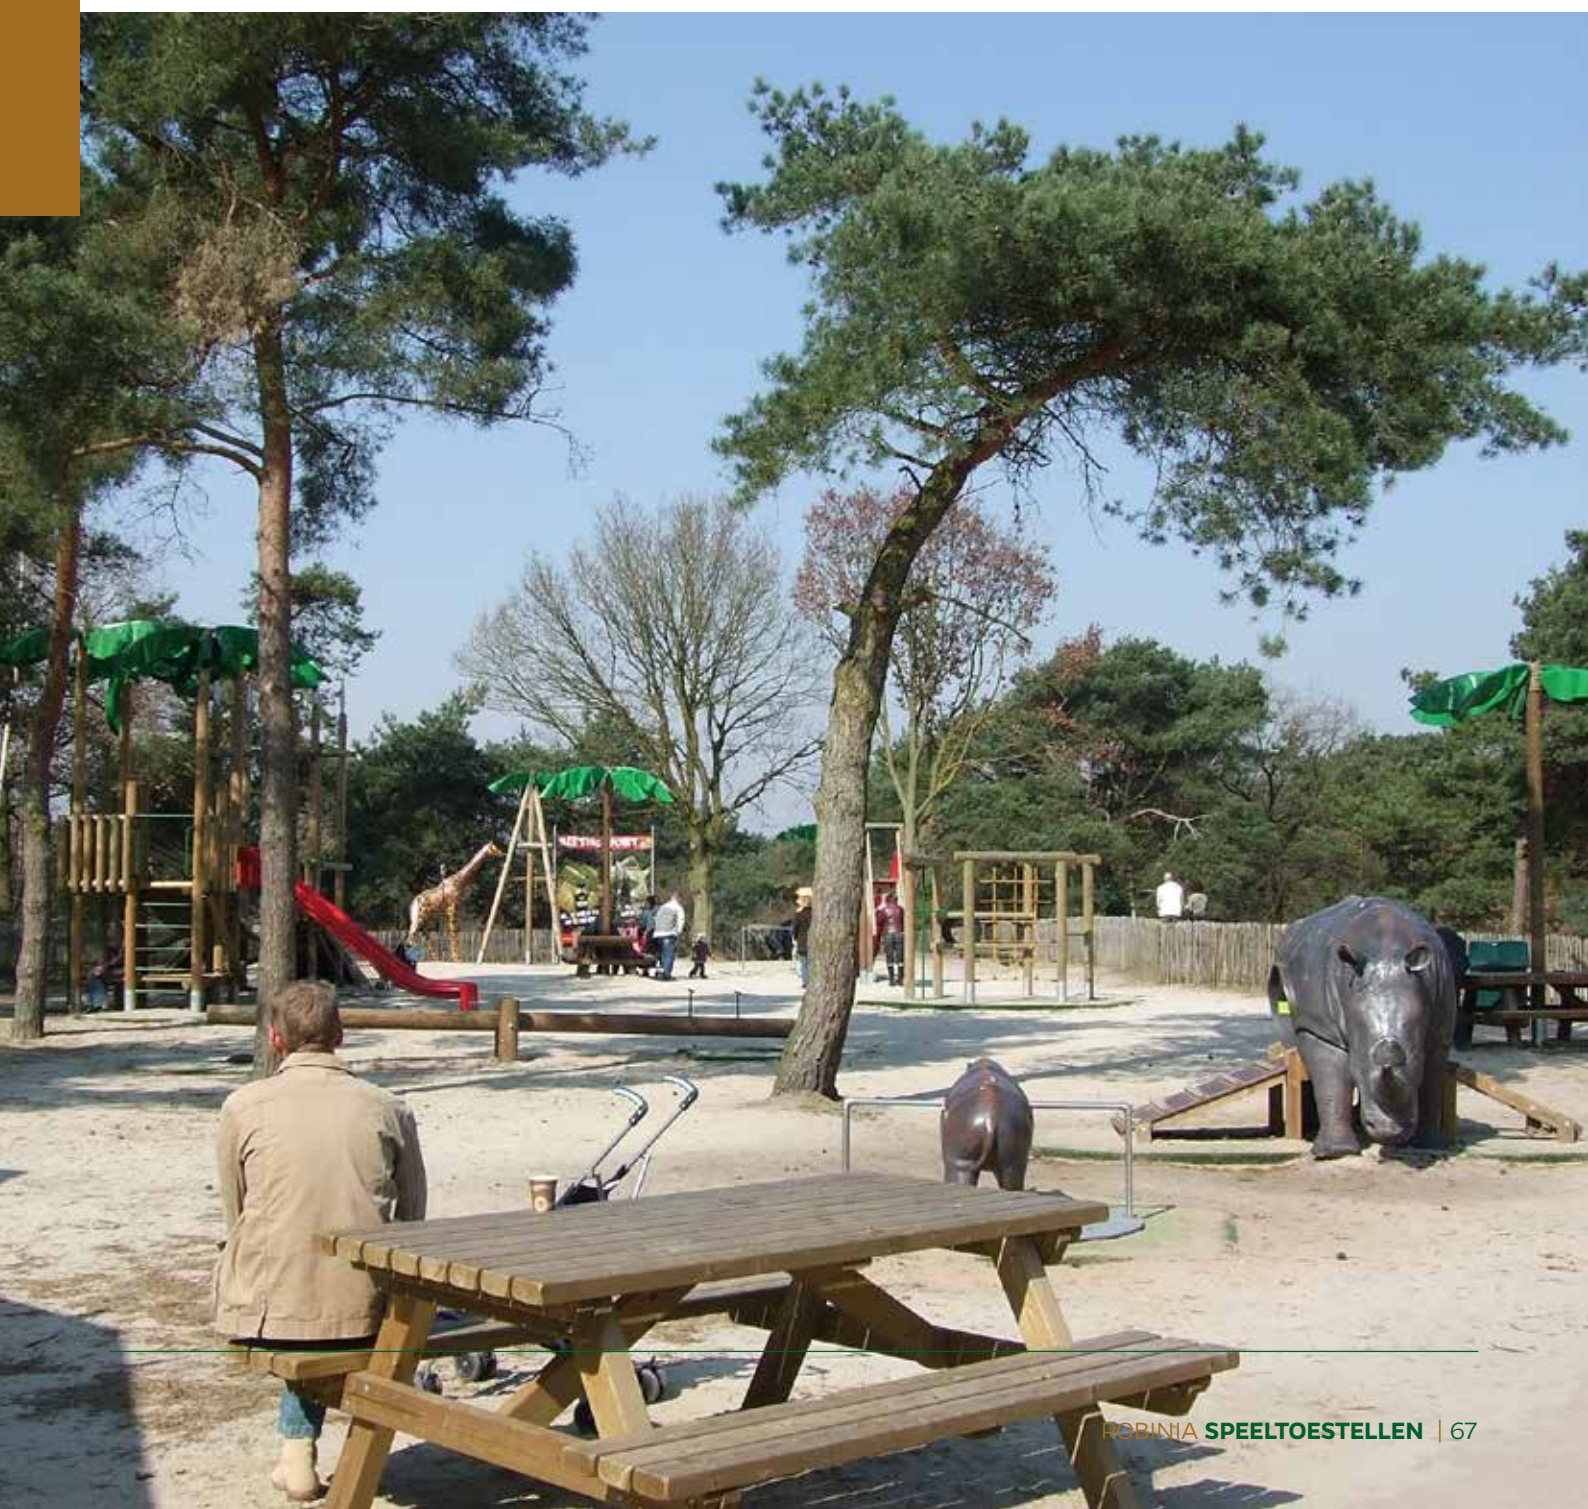

9| Gethematisiseerd