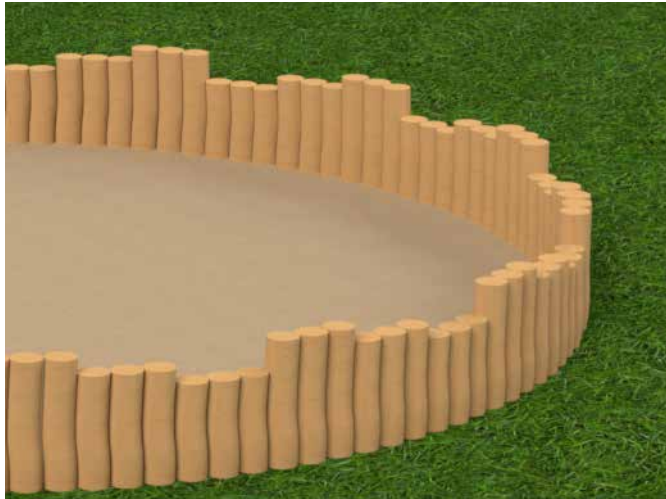

Leeftijd: vanaf 4 jaar

Lengte x Breedte x Hoogte: ca. 650 x 525 x 340cm

Maximale valhoogte: ca. <150cm

Minimale valzone: ca. 1000 x 875cm

Niet geschikt voor mindervaliden

8|

Zand- & waterspelen

5072R

Op aanvraag

Op aanvraag

Zandbak robinia paaltjes

Zandbak van robinia rondhouten paaltjes.

Natuurlijk spelen - Zandspelen

Zandbak gemaakt van robinia paaltjes die in een speelse verspringende hoogte van elkaar worden geplaatst. Uit te voeren in diverse afmetingen, met diepte van max. 60cm. Wij adviseren de bodem te voorzien van een scheidende laag zoals antiworteldoek of betontegels.