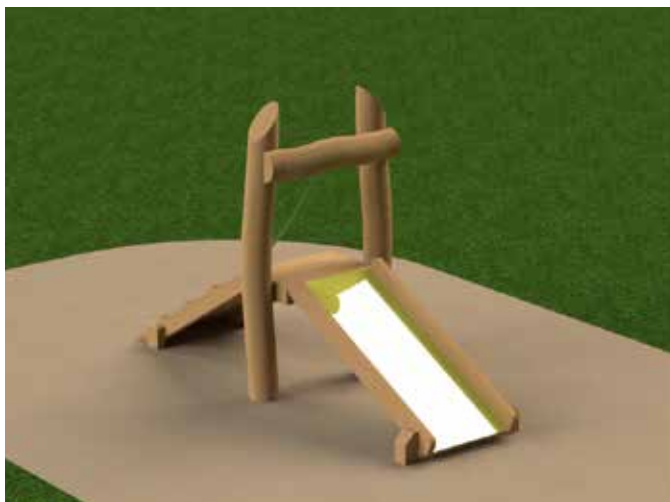

6003R

Op aanvraag

Op aanvraag

Peuterglijbaan 60 cm

Eenvoudig peuterglijbaantje met luie trap.

Glijden - Inclusive play

Peuterglijbaantje in robinia hardhout, met hpl glijvlak en voorzien van hellingbaan. Het toestel is eenvoudig toegankelijk voor de aller kleinste of kinderen die slechter ter been zijn.

Leeftijd: van 1 tot 6 jaar

Lengte x Breedte x Hoogte: 250 x 70 x 140cm

Maximale valhoogte: 60cm

Minimale valzone: 600 x 370cm

Geschikt voor mindervaliden