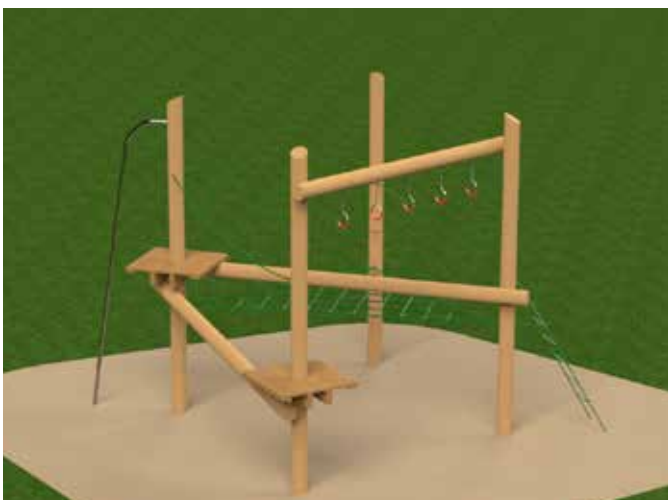

6049R

Op aanvraag

Op aanvraag

Spiderklim

Spiderklim, klim- en klauterparcours met diverse spelelementen.

Natuurlijk spelen - Balanceren - Klimmen

Het spiderklim speeltoestel is een klim- en klauterparcours met een max. plateauhoogte van 170cm, voorzien van klimladder, klimpaal, looptouw, enterringen, hangnet en glijpaal. Geschikt om al balancerend en klimmend de motoriek en het coördinatievermogen te ontwikkelen.

Leeftijd: vanaf 4 jaar

Lengte x Breedte x Hoogte: 450 x 400 x 350cm

Maximale valhoogte: 170cm

Minimale valzone: 750 x 700cm

Niet geschikt voor mindervaliden