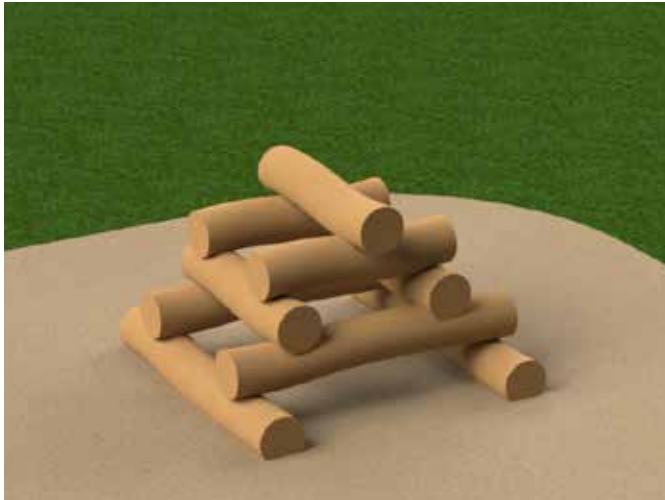

Touwbrug

De touwbrug is leuk als losstaand toestel of in een samengesteld balanceercours.

Natuurlijk spelen - Klimmen

Vervaardigd uit robinia hardhouten staanders, verbonden door een loop- en handtouw met staalkern en eventueel een plateau. Door de lage maximum valhoogte mag het zowel in gras als op verharding geplaatst worden en daarnaast ook in het water toe te passen. Bij toepassing als wateroversteek is een maximum waterdiepte van ca. 40cm toegestaan.

Leeftijd: vanaf 3 jaar

Diameter x Hoogte: 280 x 16 x 210cm

Maximale valhoogte: 40cm

Minimale valzone: 600 x 300cm rondom

Niet geschikt voor mindervaliden

5034R

Op aanvraag

Op aanvraag

Piramide Klein

Kleine piramide van robinia liggers.

Klimmen - Natuurlijk spelen

Kleine piramide, bestaande uit diverse op elkaar gestapelde robinia liggers. Hierdoor vormt zich een kleine klimpiramide die uitdaagt tot het beklimmen hiervan. Een leuk eenvoudig toestel voor reguliere en natuurlijke speelplekken.