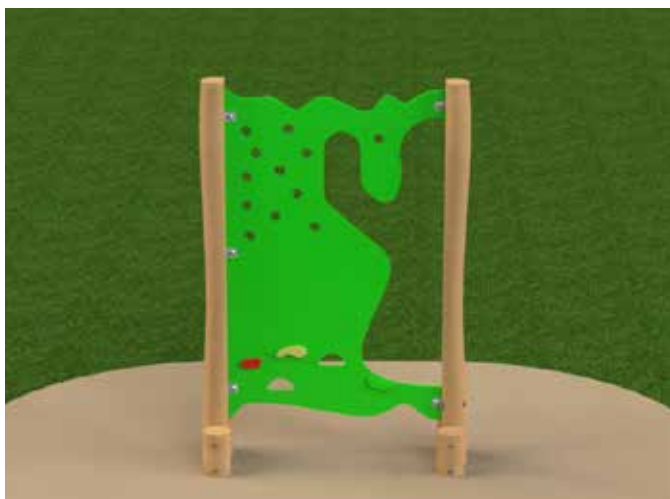

Leeftijd: vanaf 3 jaar

Lengte x Breedte x Hoogte: 150 x 48 x 220cm

Maximale valhoogte: <60cm

Minimale valzone: 450 x 350cm

Niet geschikt voor mindervaliden

5087R

Op aanvraag

Op aanvraag

Doorklimwand

Doorklimnet, voorzien van (door-)klimwand met klimgrips.

Klimmen - Balanceren

Robinia stapstelen voorzien van playtec (door-)klimwand met klimgrips en doorklimgat in de vorm van een silhouet. Een leuk toestel als onderdeel van een balanceerparcours. Ook verkrijgbaar als 'doorklimnet' los of combinatie 'Over- en doorklimmuur'.