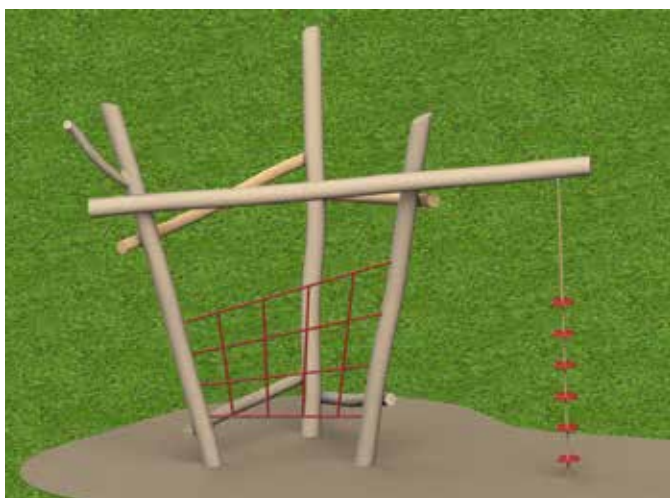

Manu klimparcours met glijbaan

Manu klimparcours met diverse klimelementen en een glijbaan.

Klimmen - Natuurlijk spelen

De klim- klauterboom is een natuurlijk ogend speeltoestel, vervaardigd uit robinia hardhout, zo ontworpen dat het een beetje oogt als een klimboom. Het toestel is naast enkele klim-/balanceerbalken voorzien van een klimnet en een klimtouw met knopen. Dit maakt het een eenvoudig, maar toch uitdagend toestel om lekker te klimmen.

Leeftijd: vanaf 3 jaar

Lengte x Breedte x Hoogte: 750 x 550 x 250cm

Maximale valhoogte: 150cm

Minimale valzone: 1050 x 900cm

Niet geschikt voor mindervaliden

5021R

Op aanvraag

Op aanvraag

Klim- klauterboom

Klim- klauterboom, met klimnet en klimtouw met knopen.

Klimmen - Natuurlijk spelen

De klim- klauterboom is een natuurlijk ogend speeltoestel, vervaardigd uit robinia hardhout, zo ontworpen dat het een beetje oogt als een klimboom. Het toestel is naast enkele klim-/balanceerbalken voorzien van een klimnet en een klimtouw met knopen. Dit maakt het een eenvoudig, maar toch uitdagend toestel om lekker te klimmen.