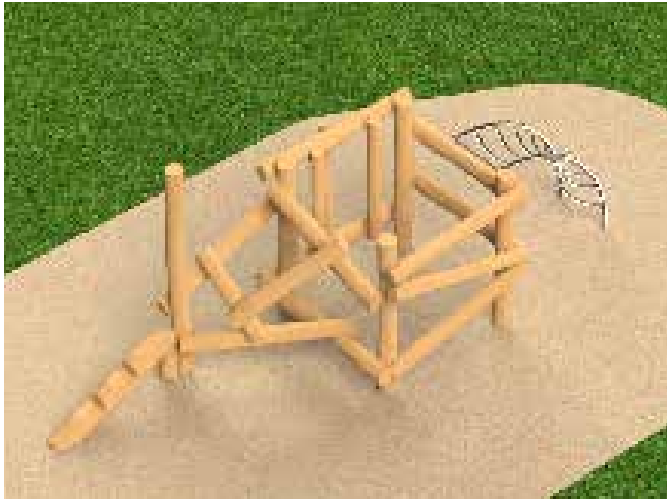

Klimpalen met rekstok

2-delig duikelrek op klimpalen met duikelstangen op ca. 180 en 160 cm.

Duikelen - Klimmen

2-delige rekstok op robinia klimpalen met RVS duikelstangen. De rekstokken zijn op ca. 160 en 180cm hoogte van de grond gemonteerd.

Leeftijd: vanaf 4 jaar

Lengte x Breedte x Hoogte: 300 x 16 x 210cm

Maximale valhoogte: <100cm

Minimale valzone: 400 x 340cm

Niet geschikt voor mindervaliden

6|

Klimmen en Balanceren

5005R

Op aanvraag

Op aanvraag

Klimkubus

Een relatief klein klim- en klautertoestel.

Natuurlijk spelen - Klimmen

De Robinia klimkubus is een klim- en klautertoestel wat in een relatief kleine ruimte al veel speelwaarde kan bieden. Het toestel bestaat uit een klimkubus met zigzagpalen, klimbalken, een rvs klimboog, mini mikado en een olopboom. Dit maakt het een uitdagend en toch natuurlijk speeltoestel geschikt voor diverse soorten speelplekken.