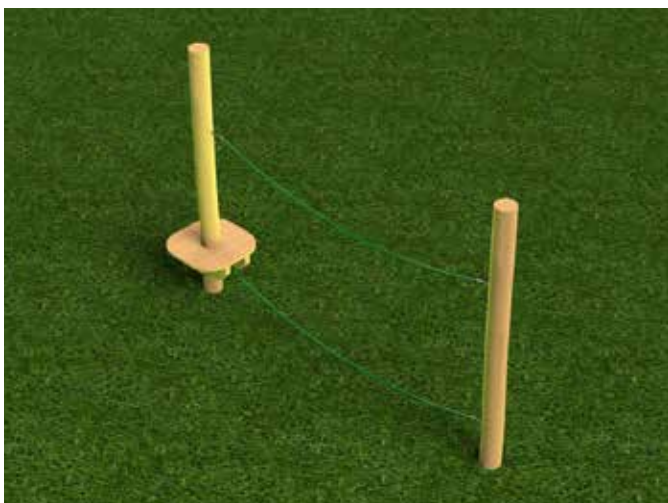

Leeftijd: vanaf 4 jaar

Diameter x Hoogte: 260 x 200cm

Maximale valhoogte: 175cm

Minimale valzone: 650 x 700cm

Niet geschikt voor mindervaliden

5033R

Op aanvraag

Op aanvraag

Touwbrug

De touwbrug is leuk als losstaand toestel of in een samengesteld balanceercours.

Natuurlijk spelen - Klimmen

Vervaardigd uit robinia hardhouten staanders, verbonden door een loop- en handtouw met staalkern en eventueel een plateau. Door de lage maximum valhoogte mag het zowel in gras als op verharding geplaatst worden en daarnaast ook in het water toe te passen. Bij toepassing als wateroversteek is een maximum waterdiepte van ca. 40cm toegestaan.

Piramide Klein

Kleine piramide van robinia liggers.

Klimmen - Natuurlijk spelen

Kleine piramide, bestaande uit diverse op elkaar gestapelde robinia liggers. Hierdoor vormt zich een kleine klimpiramide die uitdaagt tot het beklimmen hiervan. Een leuk eenvoudig toestel voor reguliere en natuurlijke speelplekken.