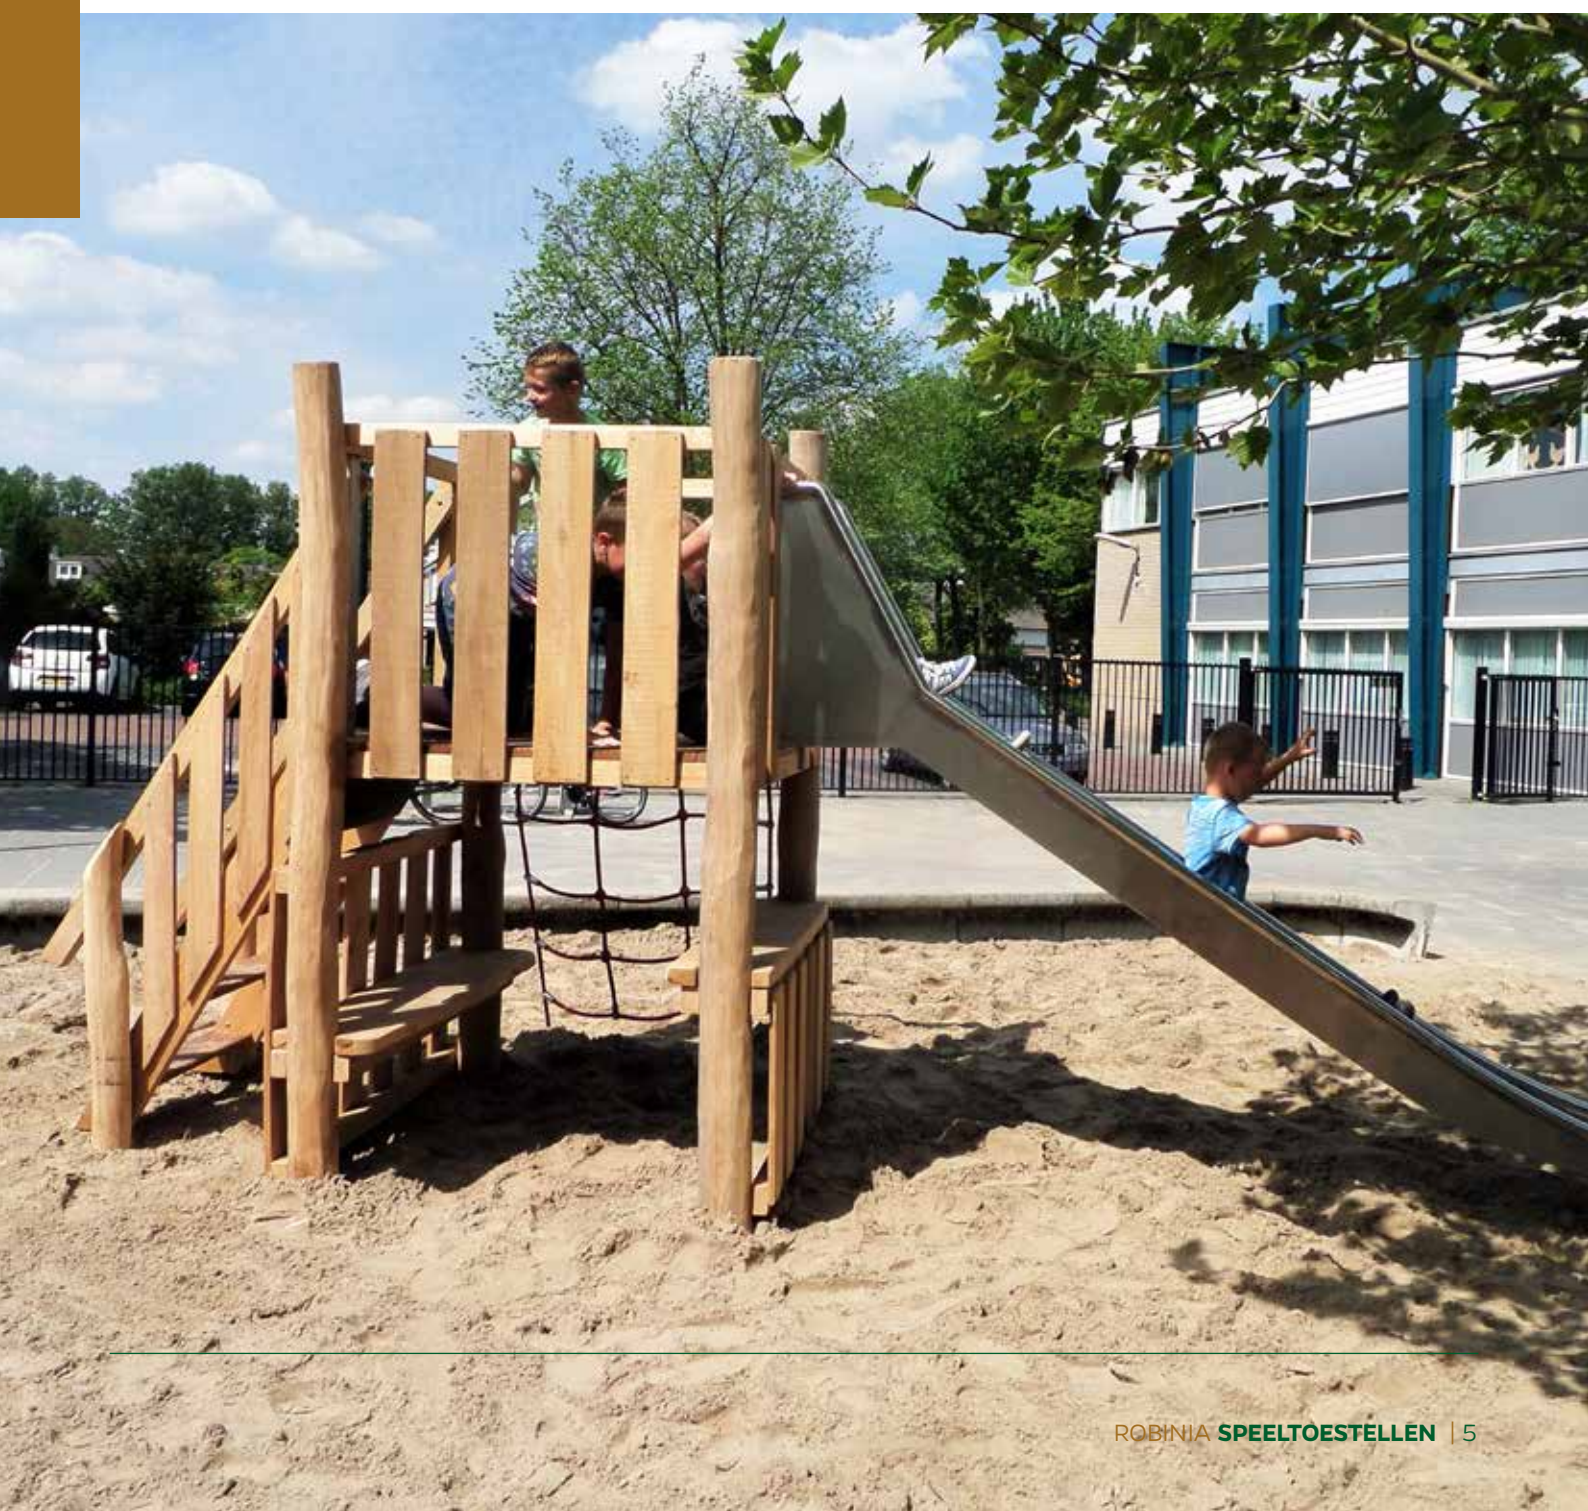

5001R

Op aanvraag

Op aanvraag

Gastropoda speelhuis

Speelhuisje zeshoekigdak met o.a. een metalen glijbaan, vaste trap, metalen boogtrap en winkeltje.

Speelhuisje - Klimmen - Glijden

Het Gastropoda speelhuis, is een Robinia hardhouten speelhuis, met een maximum valhoogte van 150cm. Hierdoor mag deze gewoon op gras geplaatst worden. Het is een groter speelhuis met een zeshoekig dak en een doorsnede van 250cm. Het is voorzien van diverse speelelementen, zoals een metalen glijbaan, een glijstang, vaste trap, metalen boogtrap en winkeltje.