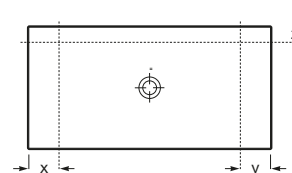

$$z \leq 100 \text{ mm}$$

$$x + y \leq 200 \text{ mm}$$

No se admiten devoluciones en ningún producto configurable

Medidas en mm

Toda factura tendrá el recargo del IVA
La presente tarifa anula las anteriores

Sustituir (..) de la referencia de producto por el código del color elegido.

62 Blanco mate
63 Perla
65 Beige
64 Onix
66 Café